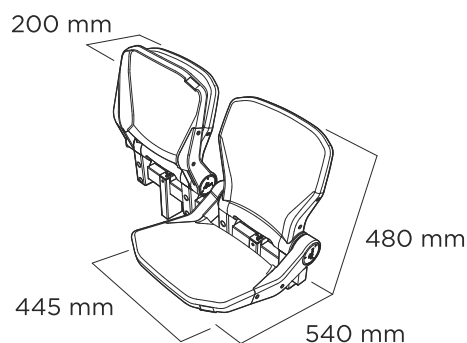

### Dimensiones Seat dimensions

Asiento abatible con respaldo alto, para recintos deportivos de primer nivel o para zonas VIP. Sistema de fijación a soporte monorraíl que permite una distribución flexible en la grada y ajustar el aforo según las necesidades del recinto deportivo. El asiento Avatar optimiza el espacio entre filas, ocupa sólo 200 mm una vez cerrado.

Tip up seat with high backrest, recommended for first class sports facilities or VIP areas. The mono rail fixing system allows obtaining a customized and flexible audience capacity, according to the event. The Avatar seat optimizes the space between rows - when it is folded it only occupies 200 mm of depth.