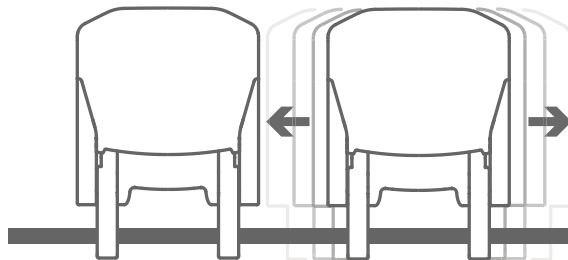

### Dimensiones Seat dimensions

Asiento abatible con respaldo alto, para recintos deportivos de primer nivel o para zonas VIP. Sistema de fijación a soporte monorraíl que permite una distribución flexible en la grada y ajustar el aforo según las necesidades del recinto deportivo. El asiento Avatar optimiza el espacio entre filas, ocupa sólo 200 mm una vez cerrado.

Tip up seat with high backrest, recommended for first class sports facilities or VIP areas. The mono rail fixing system allows obtaining a customized and flexible audience capacity, according to the event. The Avatar seat optimizes the space between rows - when it is folded it only occupies 200 mm of depth.

# N avatar

**SOPORTE RAÍL ESTANDARIZADO**  
STANDARD METAL PROFILE

**ABATIMIENTO SUAVE DEL ASIENTO**  
SMOOTH "TIP-UP" ACTION

**AJUSTE FLEXIBLE ENTRE ASIENTOS**  
FLEXIBLE FIT BETWEEN SEATS

**FUSTES DE FIJACIÓN REGULABLES**  
ADJUSTABLE BRACKETS