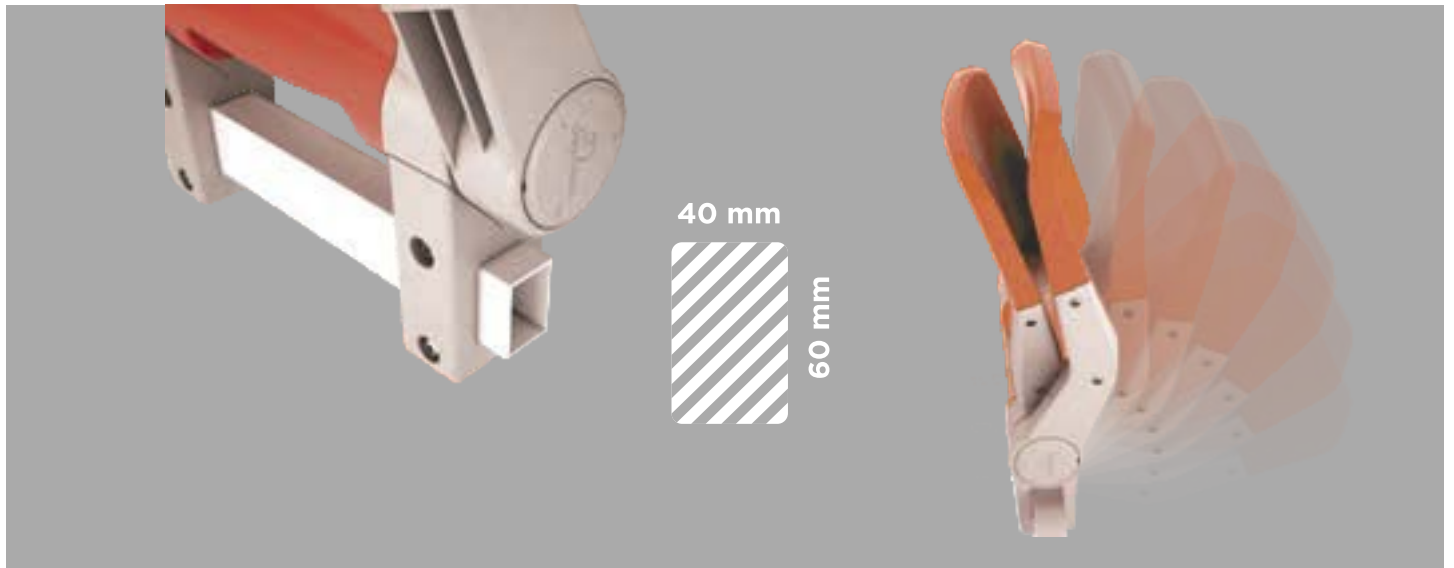

N avatar

SOPORTE RAÍL ESTANDARIZADO
STANDARD METAL PROFILE

ABATIMIENTO SUAVE DEL ASIENTO
SMOOTH "TIP-UP" ACTION

AJUSTE FLEXIBLE ENTRE ASIENTOS
FLEXIBLE FIT BETWEEN SEATS

FUSTES DE FIJACIÓN REGULABLES
ADJUSTABLE BRACKETS