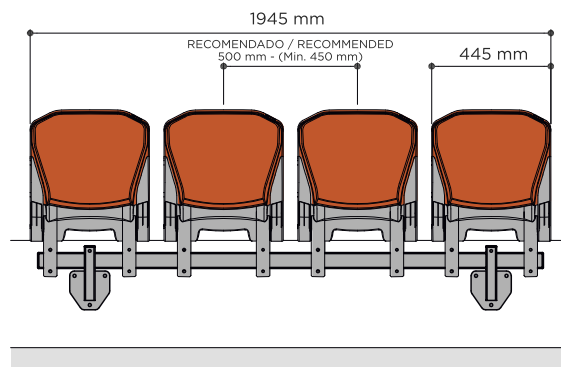

Complementos / Complements

SOBRE FRENTE GRADA RISER MOUNTED