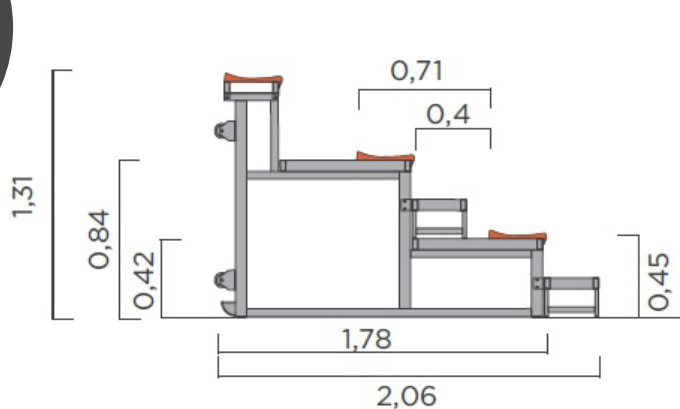

BJERRING

Tykhøjvej 20
Hal 5, 7323 Give
Tlf. +45 42 70 52 06
salg@bjerring-sales.dk
www.bjerring-sales.dk