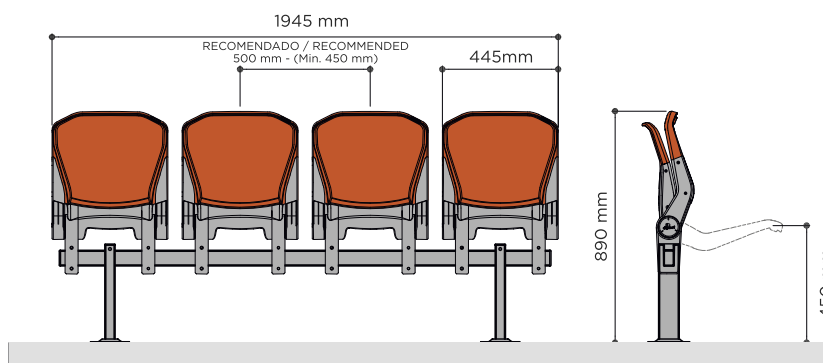

SOBRE BANCO METÁLICO ON METALLIC BENCH