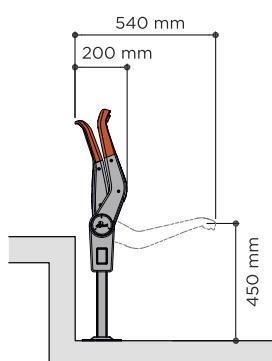

SOBRE PIE GRADA FLOOR MOUNTED